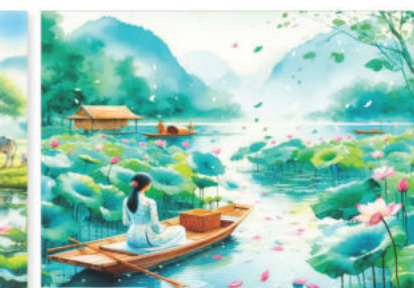

LỊCH ĐỂ BÀN 2 LÒ XO

ẢNH TƯỢNG VIỆT NAM

CHI TIẾT SẢN PHẨM

- Khổ 14x24cm
- Giấy couché 230 g/m²
- Phần 52 tuần ghi chép: Giấy fort 80g/m²
- Có hộp đựng

2026		THÁNG 01 - JANUARY						
THỨ HAI - MON	THỨ BA - TUE	THỨ TƯ - WED	THỨ NĂM - THU	THỨ SÁU - FRI	THỨ BẢY - SAT	CHỦ NHẬT - SUN		
W-01	29	30	31	1	2	3	4	
W-02	5	6	7	8	9	10	11	
W-03	12	13	14	15	16	17	18	
W-04	19	20	21	22	23	24	25	
W-05	26	27	28	29	30	31	1	